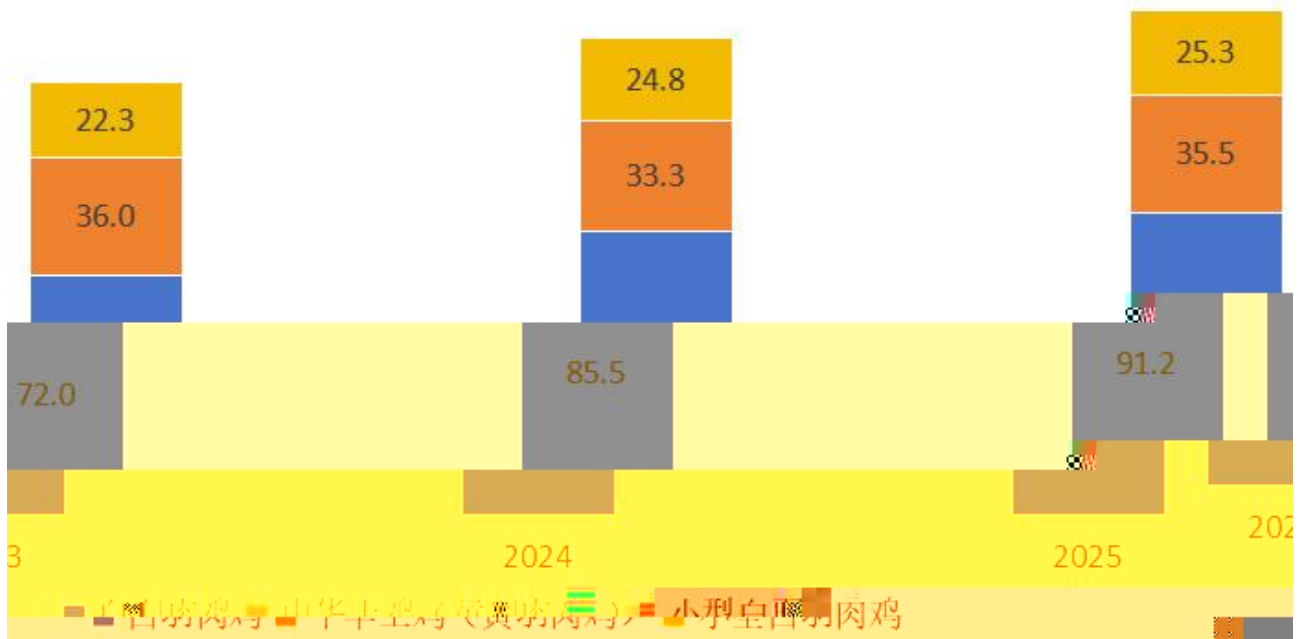

全国肉鸡出栏量（亿只）