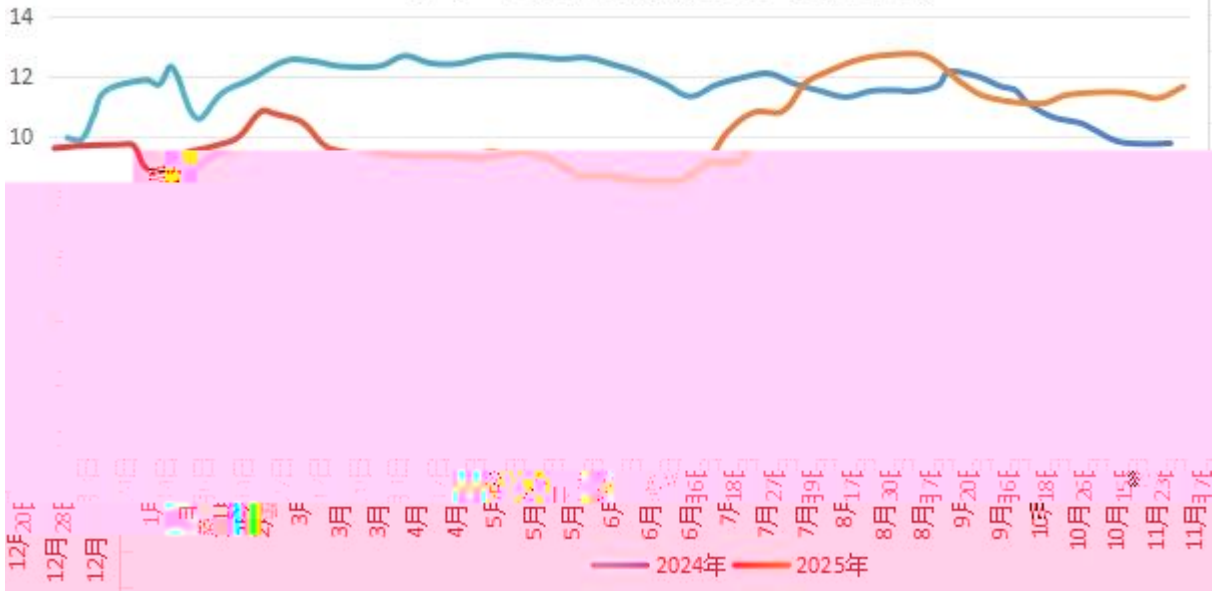

中华土鸡价格(快大类, 元/公斤)