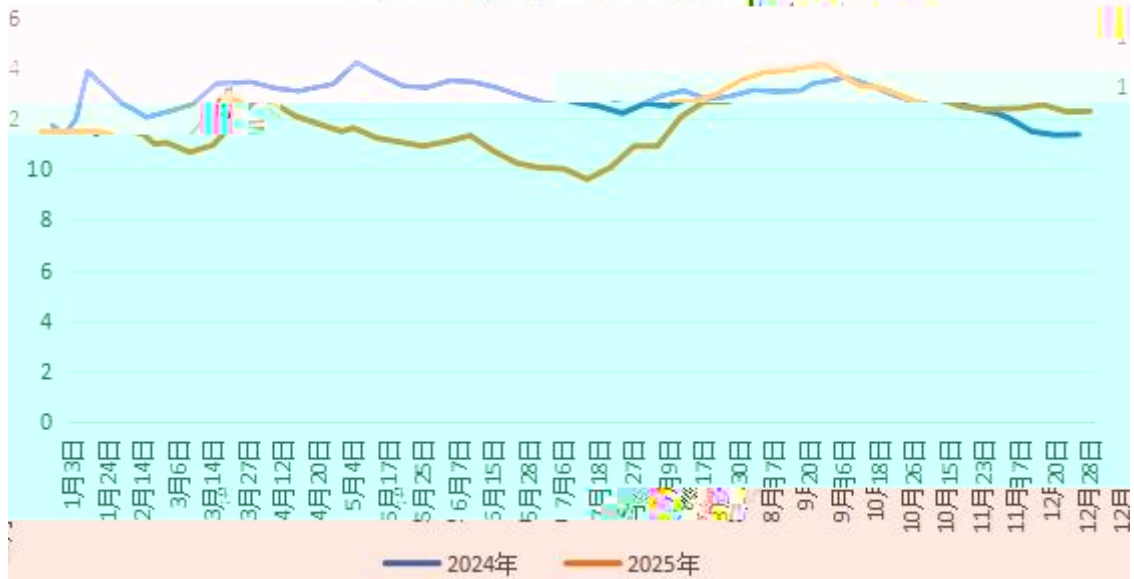

可比企业毛猪销售价格（元/公斤）

全国肉鸡出栏量（亿只）

中华土鸡价格(快大类, 元/公斤)

中华土鸡价格(中速类, 元/公斤)

中华土鸡价格（土鸡类，元/公斤）

"

"

全国生猪出栏量

生猪交易市场成交

"

"

"	"	
		" " " "
"	"	

		" " " "
" "		" " " "

☺

☺

☺